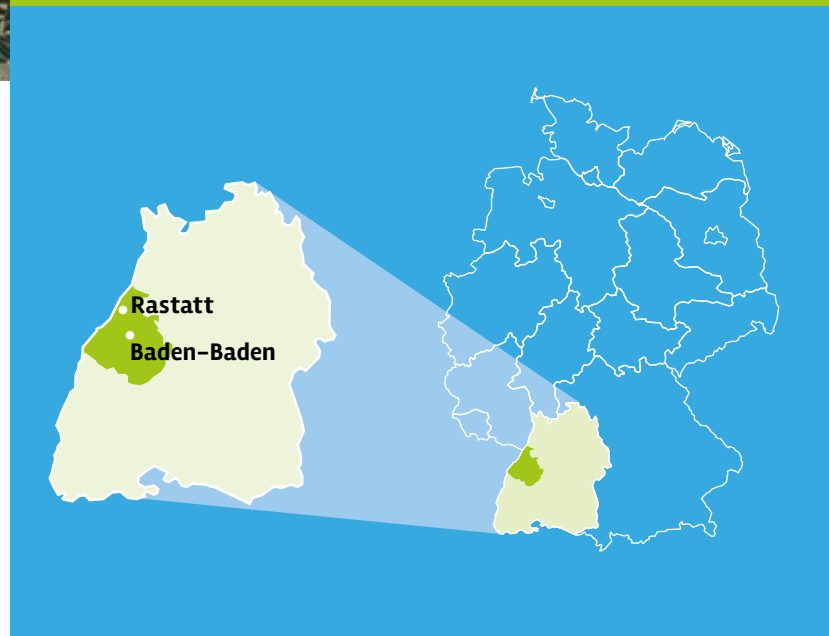

Unsere Dienstleistungen für Sie

- Stärkung des Wirtschaftsraumes Mittelbaden innerhalb der TechnologieRegion Karlsruhe TRK
- Förderung der regionalen Identität
- Abgestimmte projektbezogene Unterstützung regionaler Infrastrukturmassnahmen
- Förderung der beruflichen Weiterbildung zur Fachkräftegewinnung und Sicherung des Fachkräftenachwuchses
- Ansprechpartner bei der Förderung von Existenzgründungen
- Sicherung und Akquisition von Fördermitteln
- Verbesserung des Regional-Marketings
- Zusammenarbeit mit Einrichtungen der Wissenschaft und Forschung z.B. Hochschule Karlsruhe/Technik und Wirtschaft, KIT, Steinbeis Hochschule, Fraunhofer Institute etc.

Gemeinsam gestalten.

Ihr Partner für regionale
Wirtschaftsförderung.

Die Wirtschaftsregion

Die Wirtschaftsregion Mittelbaden umfasst das Gebiet des Landkreises Rastatt sowie des Stadtkreises Baden-Baden und hat eine Gesamtfläche von ca. 900 km². In der Wirtschaftsregion Mittelbaden leben derzeit über 275.000 Menschen.

Die Wirtschaftsregion Mittelbaden zeichnet sich durch eine hohe Wirtschaftskraft und eine international ausgerichtete Verkehrsinfrastruktur aus.

Nicht ohne Grund haben sich Firmen von Weltruf, wie die Daimler AG Mercedes-Benz Werk Gaggenau und Rastatt, Niederlassung Baden-Baden, LuK und Bosch Bühl, Eaton Fluid Power, Baden-Baden, und Maquet Rastatt im Raum Mittelbaden niedergelassen und sorgen für eine überdurchschnittliche Wirtschaftsdynamik.

Um den künftigen Herausforderungen einer Wirtschaftsregion effizient und schlagkräftig zu begegnen haben sich am 24. Juli 2012 der Stadtkreis Baden-Baden, der Landkreis Rastatt, alle Kommunen des Landkreises Rastatt sowie zahlreiche Unternehmen und Banken aus der Region zur Interessengemeinschaft Wirtschaftsregion Mittelbaden zusammengeschlossen, um ihre Kompetenz und Know how zu bündeln.