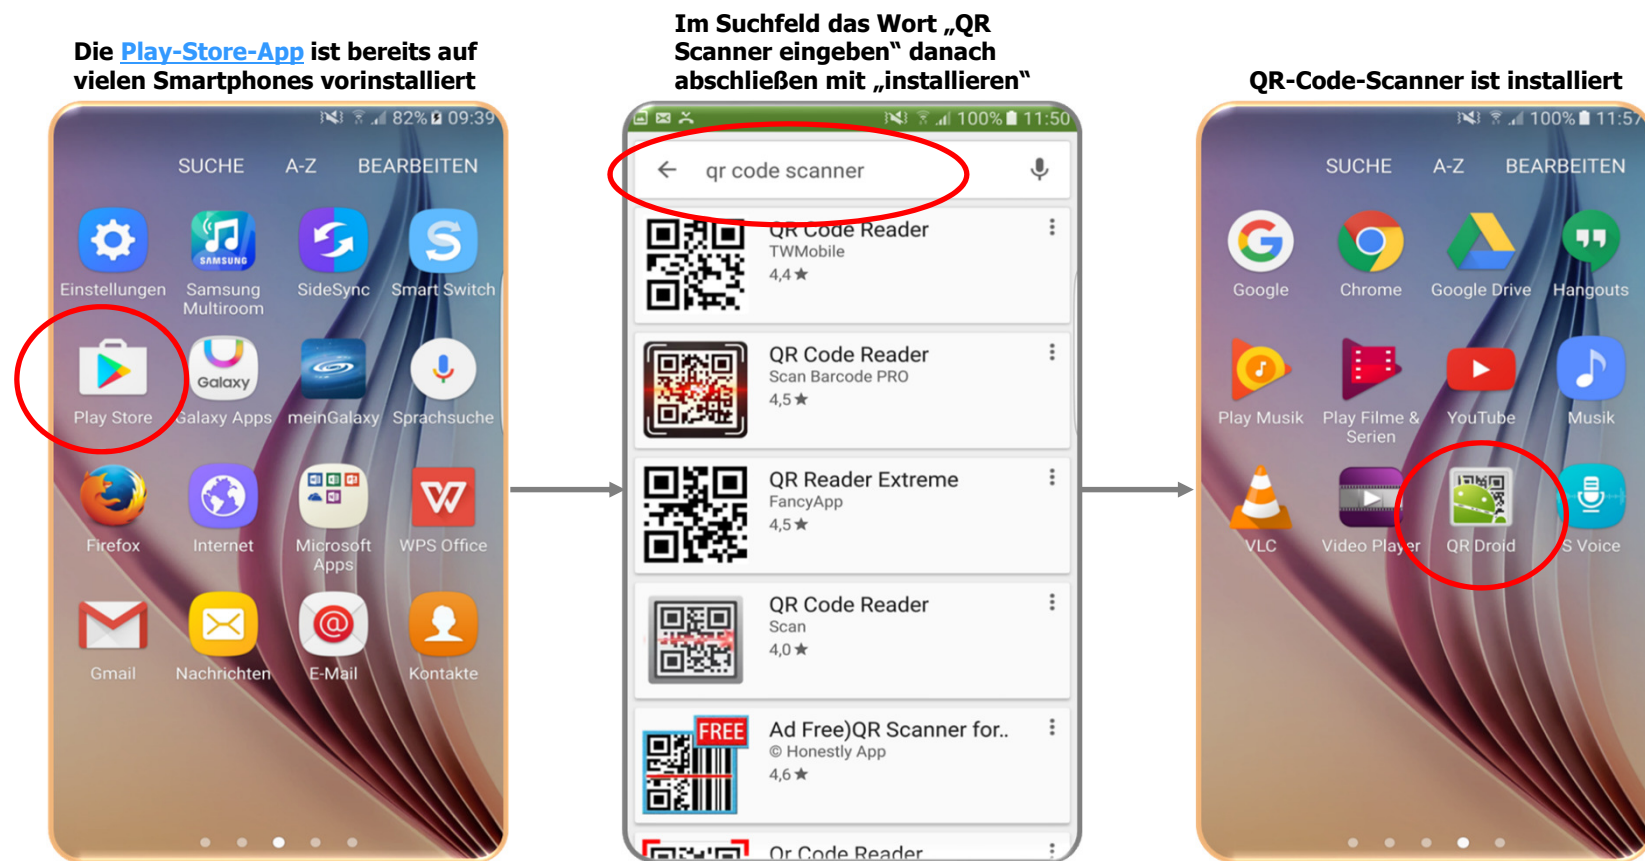

-> **Installierung am Beispiel „der Anwendung Play Store“**