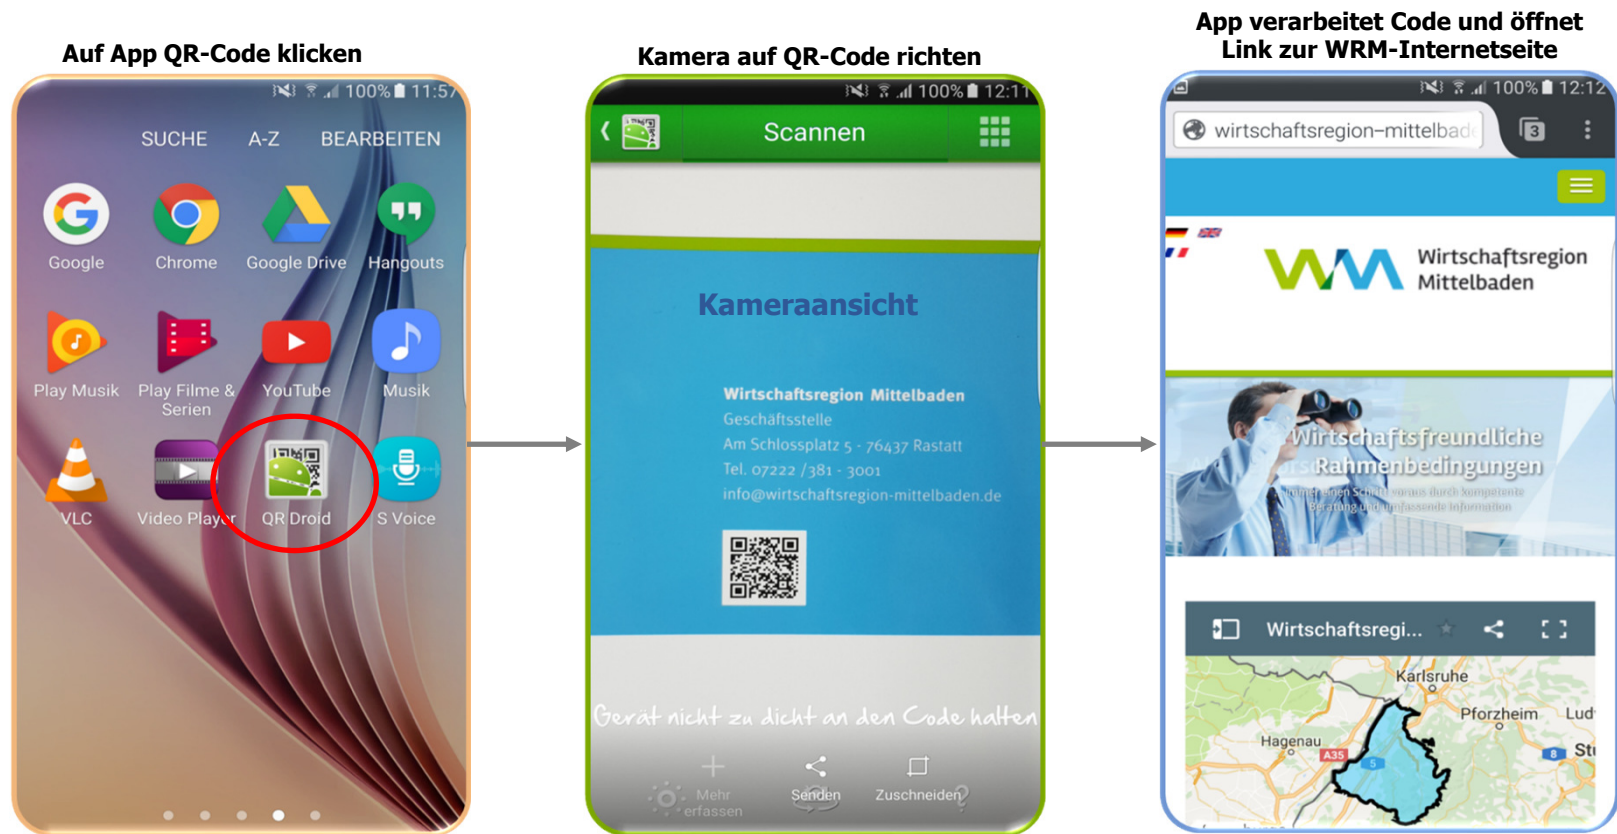

Schritt 2 Scannen des QR-Codes